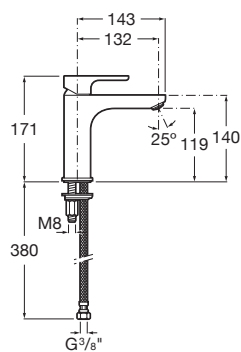

L20

Baterie lavoar cu stativ mediu, pornire apă rece, manetă XL, corp neted

PRE (FĂRĂ TVA) (FĂRĂ TVA)

485,00 LEI

SCHIȚE TEHNICE

CARACTERISTICI

Aerator type: Canelură

Debit (l/min - 3 bar): 5

Economie de apă și de energie

Finisaj: Crom

Furtunuri de alimentare flexibile incluse

Locație de aplicare: Lavoar

Mounting type: Montat pe margine

Poziție centrală apă rece

Tip de cartuș: Ceramic

Tip mixer: Cu monocomandă